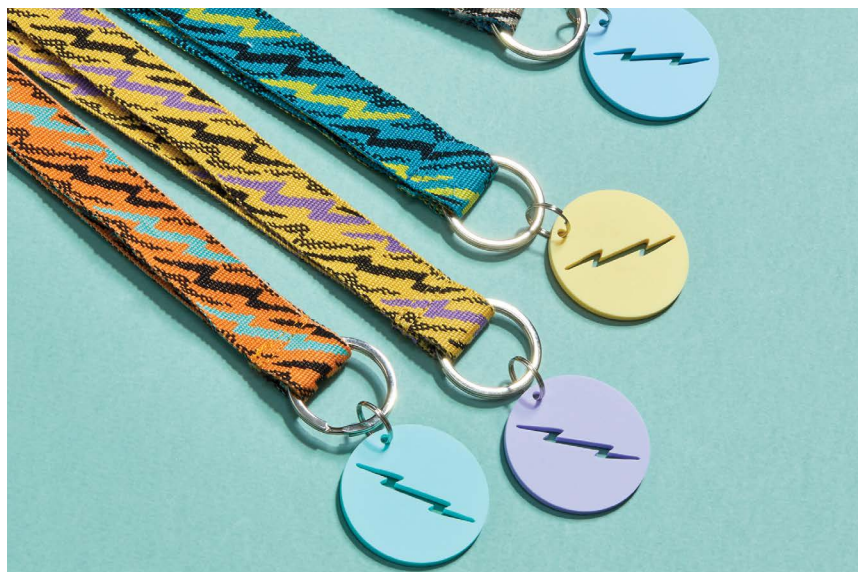

ΥΦΑΝΤΟΣ ΙΜΑΝΤΑΣ