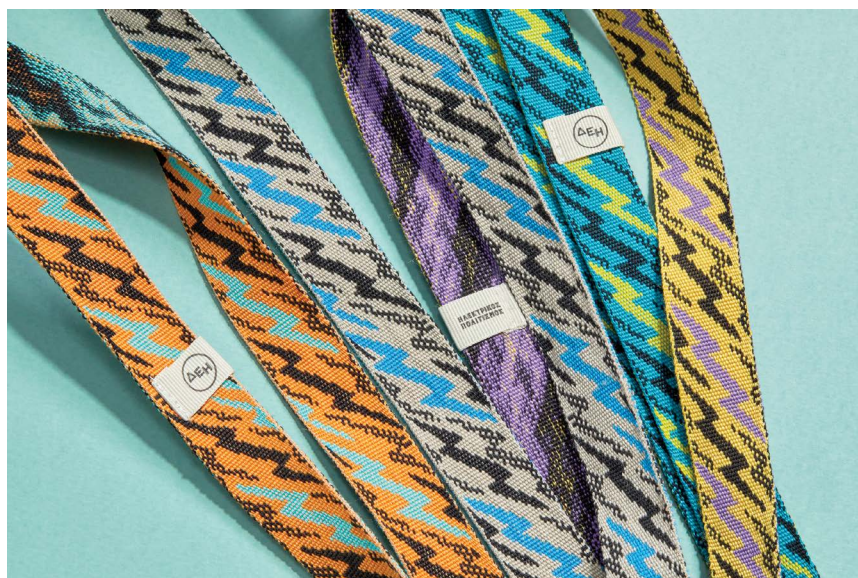

ΥΦΑΝΤΟΣ ΙΜΑΝΤΑΣ

Υφαντοί ιμάντες για τον λαιμό με διπλό μεταλλικό κρίκο και διακοσμητικό από plexiglass σε 4 χρωματικούς συνδυασμούς. Διάστασεις: 50 cm x 2,5 cm. Γκρι, σομόν, κίτρινο, πετρόλ.

Το μοτίβο στους ιμάντες περιλαμβάνει κεραυνούς από τα λογότυπα της ΔΕΗ του 1957 και 1958.